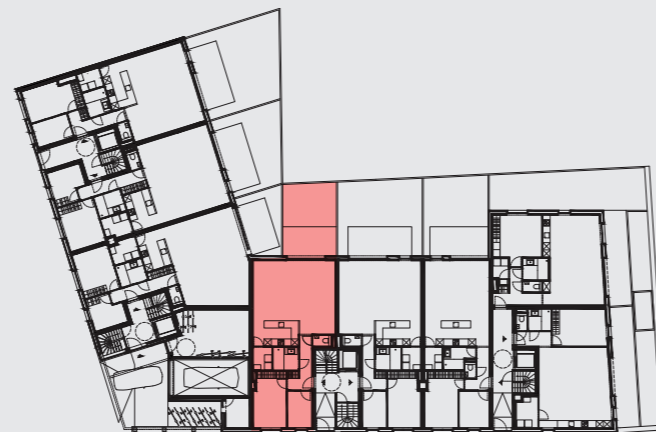

APP. 0.4 - NIV. 0

Kamers:	2
Oppervlakte:	95.0 m ²
Terras:	10.6 m ²
Tuin:	16.5 m ²

Gelijkvloers

Oostgevel

Noordgevel

Westgevel - tuinzijde

Zuidgevelgevel - tuinzijde

Westgevel - straatzijde